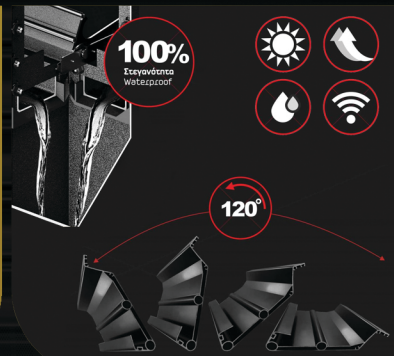

DK

SAFETY ROLL

24/7
SERVICE

ΡΟΛΑ ΑΣΦΑΛΕΙΑΣ
ΠΕΡΓΚΟΛΕΣ
ΣΥΣΤΗΜΑΤΑ ΣΚΙΑΣΕΙΣ
ΑΝΕΜΟΦΡΑΚΤΕΣ

ΒΙΟΜΗΧΑΝΙΚΕΣ
ΕΦΑΡΜΟΓΕΣ

ΠΤΥΣΟΜΕΝΑ ΚΑΓΚΕΛΑ
ΜΠΑΡΕΣ ΑΣΦΑΛΕΙΑΣ
ΠΟΛΥΣΠΑΣΤΕΣ ΠΟΡΤΕΣ

ΠΟΡΤΕΣ ΟΡΟΦΗΣ

ΜΠΑΡΕΣ ΕΙΣΟΔΟΥ
Π ΠΕΖΟΔΡΟΜΙΟΥ